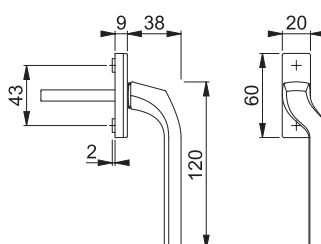

HOPPE 0769LVK/U74Z Austin

- Vindues-/paskvilgreb
- Højre
- 7-8/63mm stiftlængde
- F9714M matsort

Art.nr.:
11775865

DB:
2272726