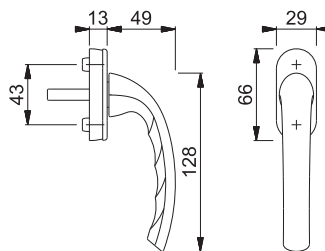

- Terrassedørs greb for oval cylinder
- Venstre
- 7/100mm stiftlængde
- F9714M matsort

Art.nr.:  
12167083

DB:  
2354244

**HOPPE 0710/U26 Tokyo**

- Dreje-kip greb
- Lige
- 7/58mm stiftlængde
- 29mm bred rosette
- F9714M matsort

Art.nr.:  
11748285

DB:  
2048764

**HOPPE 0710SV/U26 Tokyo**

- Dreje-kip greb
- Lige
- 7/35mm stiftlængde
- 29mm bred rosette
- m. trykknop
- F9714M matsort

Art.nr.:  
12171542

DB:  
2360401

**HOPPE 0710S/U26 Tokyo**

- Dreje-kip greb
- Lige
- 7/85mm stiftlængde
- 29mm bred rosette
- Låsbart m. nøgle
- F9714M matsort

Art.nr.:  
1900473

DB:  
2354237

**HOPPE 0710S/U26 TBT4 Tokyo**

- Kip før drej
- Lige
- 7/00mm stiftlængde
- Låsbart m. nøgle
- F9714M matsort