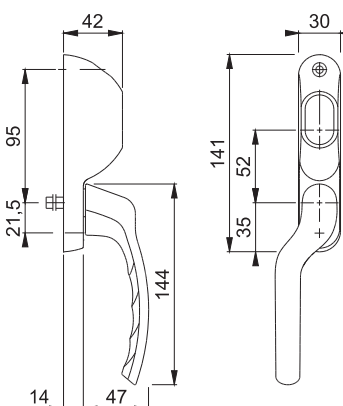

Art.nr.:  
11937440

DB:  
2273653

**HOPPE 0710VK/93S Tokyo**

- Terrassedørs greb for oval cylinder
- Højre
- 7/100mm stiftlængde
- F9714M matsort

Art.nr.:  
12167071

DB:  
2354245

**HOPPE 0710VK/93S Tokyo**

- Terrassedørs greb for oval cylinder
- Venstre
- 7/100mm stiftlængde
- F9714M matsort

Art.nr.:  
12167083

DB:  
2354244

**HOPPE 0710/U26 Tokyo**

- Dreje-kip greb
- Lige
- 7/58mm stiftlængde
- 29mm bred rosette
- F9714M matsort

Art.nr.:  
11748285

DB:  
2048764

**HOPPE 0710SV/U26 Tokyo**

- Dreje-kip greb
- Lige
- 7/35mm stiftlængde
- 29mm bred rosette
- m. trykknop
- F9714M matsort

Art.nr.:  
12171542

DB:  
2360401

**HOPPE 0710S/U26 Tokyo**