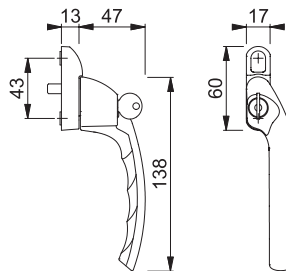

Art.nr.:  
11749428

DB:  
2048765

**HOPPE 0710EVKS/6 Tokyo**

- Vindues-/paskvilgreb
- m. trykcylinder
- Venstre
- 7/58mm stiftlængde
- F9714M matsort

Art.nr.:  
11749490

DB:  
2048766

**HOPPE 0710VK/U76 Tokyo**