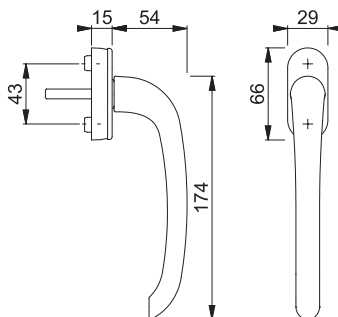

- Dreje-kip greb
- Lige
- 7/85mm stiftlængde
- 29mm bred rosette
- Låsbart m. nøgle
- F9714M matsort

Art.nr.:  
1900473

DB:  
2354237

**HOPPE 0710S/U26 TBT4 Tokyo**

- Kip før drej
- Lige
- 7/00mm stiftlængde
- Låsbart m. nøgle
- F9714M matsort

Art.nr.:  
3944550

DB:  
2354344

**HOPPE 0737/U34 Toulon**

- Dreje-kip greb
- Lige
- 7/58mm stiftlængde
- F9714M matsort

Art.nr.:  
11748266

DB:  
2354157

**HOPPE PSK-0735/U26 Tokyo**

- Parallel skyde-kip greb
- Lige
- 7/35mm stiftlængde
- F9714M matsort

Art.nr.:  
10730357

DB:  
2354348

**HOPPE HS-0737/419AS/420 Toulon Hæve-skydedørsgreb**

Art nr.:  
11645325

- Lukket skilt indvendigt og med skålgreb udvendigt
- 10/40mm stiftlængde
- F9714M matsort

**HOPPE HS-0737/419AS/420 Toulon Hæve-skydedørsgreb**