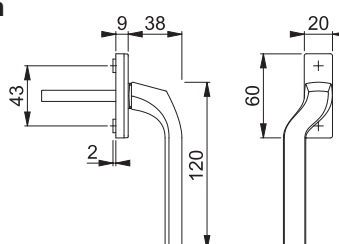

HOPPE 0769LVK/U74Z Austin

- Vindues-/paskvilgreb
- Venstre
- 7-8/63mm stiftlængde
- F9714M matsort

Art.nr.:
11775816

DB:
2272723