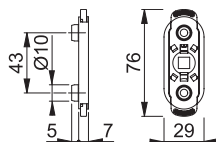

Art.nr.:  
 11917556

DB:  
 2354201

**HOPPE KISI2 spærre for U26**

- 10mm styretappe
- Grebet kan betjenes, når begge knapper på grebsspærren trykkes ind.
- F9714M matsort

 Art.nr.:  
 11875781

 DB:  
 2354179