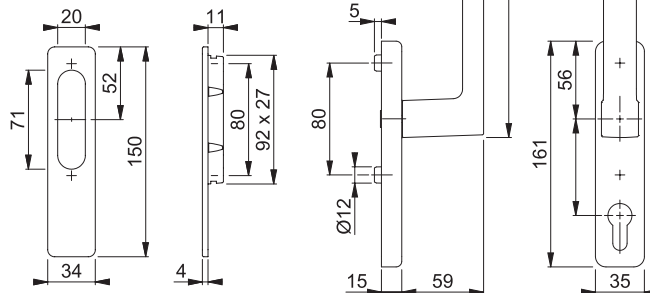

HOPPE HS-0737/419AS/420 Toulon Hæve-skydedørsgreb

Art nr.:
11645325

- Lukket skilt indvendigt og med skålgreb udvendigt
- 10/40mm stiftlængde
- F9714M matsort

HOPPE HS-0737/419AS/420 Toulon Hæve-skydedørsgreb

Art nr.:
11645635

- PZ-skilt indvendigt og med skålgreb udvendigt
- 10/40mm stiftlængde
- F9714M matsort

HOPPE HS-571/431N-AS/420 Tokyo Hæve-skydedørsgreb

Art nr.:
11748315

- Lukket skilt indvendigt og med skålgreb udvendigt
- 10/40mm stiftlængde
- F9714M matsort