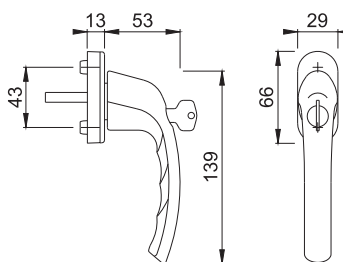

- Terrassedørs greb for oval cylinder
- Venstre
- 7/100mm stiftlængde
- F9714M matsort

Art.nr.:  
12167083

DB:  
2354244

**HOPPE 0710/U26 Tokyo**

- Dreje-kip greb
- Lige
- 7/58mm stiftlængde
- 29mm bred rosette
- F9714M matsort

Art.nr.:  
11748285

DB:  
2048764

**HOPPE 0710SV/U26 Tokyo**

- Dreje-kip greb
- Lige
- 7/35mm stiftlængde
- 29mm bred rosette
- m. trykknop
- F9714M matsort

Art.nr.:  
12171542

DB:  
2360401

**HOPPE 0710S/U26 Tokyo**

- Dreje-kip greb
- Lige
- 7/85mm stiftlængde
- 29mm bred rosette
- Låsbart m. nøgle
- F9714M matsort

Art.nr.:  
1900473

DB:  
2354237

**HOPPE 0710S/U26 TBT4 Tokyo**

- Kip før drej
- Lige
- 7/00mm stiftlængde
- Låsbart m. nøgle
- F9714M matsort