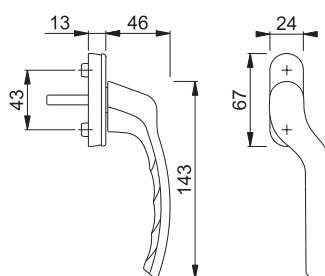

HOPPE 0710VK/U76 Tokyo

- Paskvilgreb
- Højre
- 7-8/63mm stiftlængde
- F9714M matsort

Art.nr.:
11937452

DB:
2273677