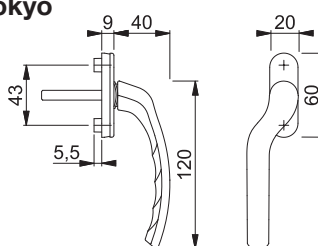

HOPPE 0710LVK/U71Z mini-Tokyo

- Vindues-/paskvilgreb
- Venstre
- 7/63mm stiftlængde
- 5,5mm styretappe
- F9714M matsort

Art.nr.:
12161925

DB:
2272722