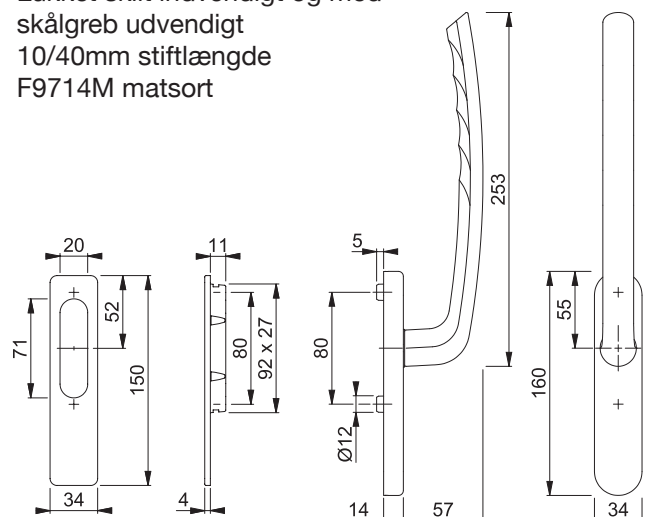

Art nr.:  
11645635

- PZ-skilt indvendigt og med skålgreb udvendigt
- 10/40mm stiftlængde
- F9714M matsort

**HOPPE HS-571/431N-AS/420 Tokyo Hæve-skydedørsgreb**

Art nr.:  
11748315

- Lukket skilt indvendigt og med skålgreb udvendigt
- 10/40mm stiftlængde
- F9714M matsort