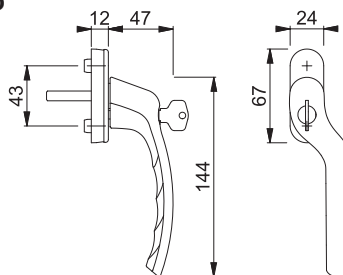

HOPPE 0710VKS/U76Z Tokyo

- Paskvilgreb
- Højre
- 7-8/63mm stiftlængde
- Låsbart m. nøgle
- F9714M matsort

Art.nr.:
11937439

DB:
2273652