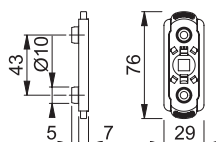

HOPPE KISI2 spærre for U34

- 10mm styretappe
- Grebet kan betjenes, når begge knapper på grebsspærren trykkes ind.
- F9714M matsort

Art.nr.:
11901895

DB:
2354188