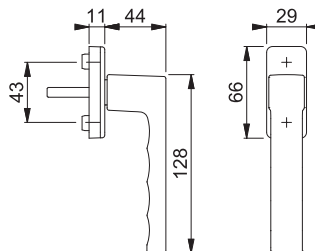

HOPPE 0737/U34 Toulon

- Dreje-kip greb
- Lige
- 7/58mm stiftlængde
- F9714M matsort

Art.nr.:
11748266

DB:
2354157