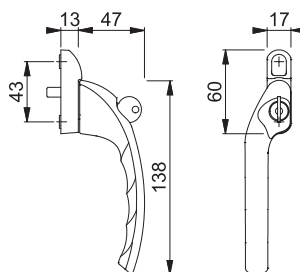

Art.nr.:  
11749428

DB:  
2048765

**HOPPE 0710EVKS/6 Tokyo**

- Vindues-/paskvilgreb
- m. trykcylinder
- Venstre
- 7/58mm stiftlængde
- F9714M matsort

Art.nr.:  
11749490

DB:  
2048766

**HOPPE 0710VK/U76 Tokyo**