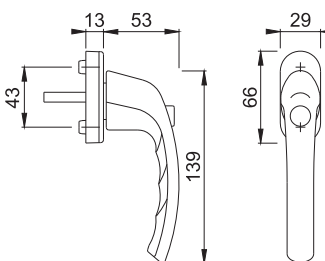

- Terrassedørs greb for oval cylinder
- Venstre
- 7/100mm stiftlængde
- F9714M matsort

Art.nr.:  
12167083

DB:  
2354244

**HOPPE 0710/U26 Tokyo**

- Dreje-kip greb
- Lige
- 7/58mm stiftlængde
- 29mm bred rosette
- F9714M matsort

Art.nr.:  
11748285

DB:  
2048764

**HOPPE 0710SV/U26 Tokyo**

- Dreje-kip greb
- Lige
- 7/35mm stiftlængde
- 29mm bred rosette
- m. trykknop
- F9714M matsort

Art.nr.:  
12171542

DB:  
2360401

**HOPPE 0710S/U26 Tokyo**