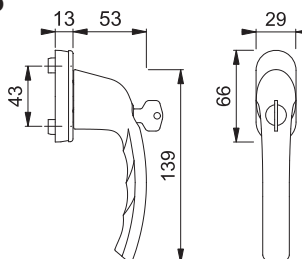

Art.nr.:  
11748285

DB:  
2048764

**HOPPE 0710SV/U26 Tokyo**

- Dreje-kip greb
- Lige
- 7/35mm stiftlængde
- 29mm bred rosette
- m. trykknop
- F9714M matsort

Art.nr.:  
12171542

DB:  
2360401

**HOPPE 0710S/U26 Tokyo**

- Dreje-kip greb
- Lige
- 7/85mm stiftlængde
- 29mm bred rosette
- Låsbart m. nøgle
- F9714M matsort

Art.nr.:  
1900473

DB:  
2354237

**HOPPE 0710S/U26 TBT4 Tokyo**

- Kip før drej
- Lige
- 7/00mm stiftlængde
- Låsbart m. nøgle
- F9714M matsort