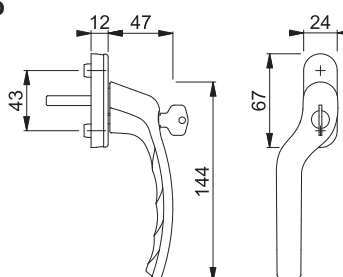

DB:  
2273678

**HOPPE 0710VKS/U76Z Tokyo**

- Paskvilgreb
- Højre
- 7-8/63mm stiftlængde
- Låsbart m. nøgle
- F9714M matsort

Art.nr.:  
11937439

DB:  
2273652

**HOPPE 0710VKS/U76Z Tokyo**

- Paskvilgreb
- Venstre
- 7-8/63mm stiftlængde
- Låsbart m. nøgle
- F9714M matsort