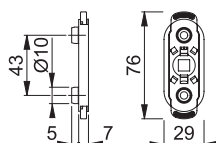

HOPPE KISI2 spærre for U76

- 180 grader
- 10mm automatisk styretappe
- Grebet kan betjenes, når begge knapper på grebsspærren trykkes ind.
- F9714M matsort

Art.nr.:
11917556

DB:
2354201