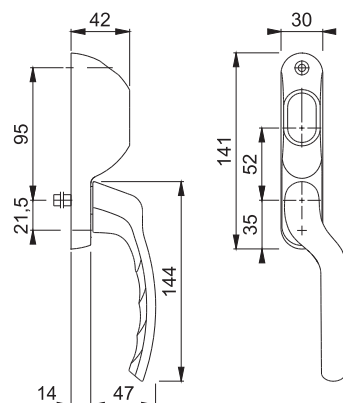

HOPPE 0710VK/93S Tokyo

- Terrassedørs greb for oval cylinder
- Højre
- 7/100mm stiftlængde
- F9714M matsort

Art.nr.:
12167071

DB:
2354245