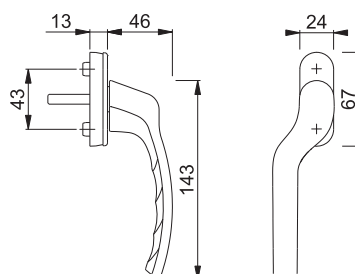

- Paskvilgreb
- Højre
- 7-8/63mm stiftlængde
- F9714M matsort

Art.nr.:  
11937452

DB:  
2273677

**HOPPE 0710VK/U76 Tokyo**

- Paskvilgreb
- Venstre
- 7-8/63mm stiftlængde
- F9714M matsort

Art.nr.:  
11937464