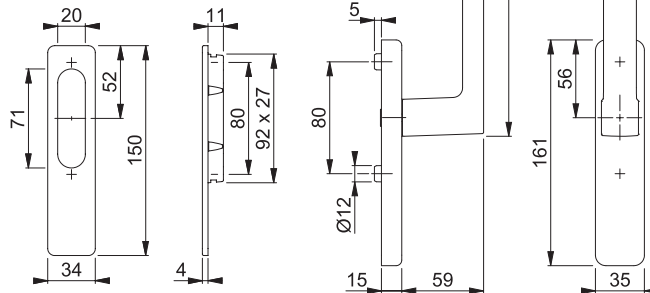

Art.nr.:  
10730357

DB:  
2354348

**HOPPE HS-0737/419AS/420 Toulon Hæve-skydedørsgreb**

Art nr.:  
11645325

- Lukket skilt indvendigt og med skålgreb udvendigt
- 10/40mm stiftlængde
- F9714M matsort

**HOPPE HS-0737/419AS/420 Toulon Hæve-skydedørsgreb**