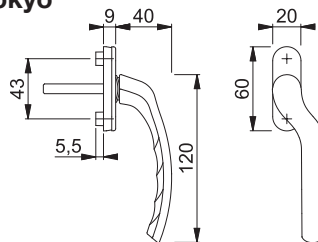

## HOPPE 0710LVK/U71Z mini-Tokyo

- Vindues-/paskvilgreb
- Højre
- 7/63mm stiftlængde
- 5,5mm styretappe
- F9714M matsort

Art.nr.:  
12161913

DB:  
2272721