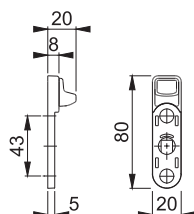

- 7mm
- Grebet kan betjenes, når grebsspærren påvirkes.
- RAL9005 sort

Art.nr.:  
 11918202

DB:  
 2354215

**HOPPE KISI2 spærre for U76**

- 180 grader
- 10mm automatisk styretappe
- Grebet kan betjenes, når begge knapper på grebsspærren trykkes ind.
- F9714M matsort