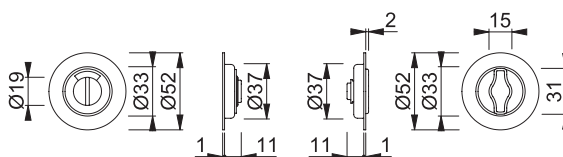

**HOPPE 42FIS Toiletbesætning
for indvendige døre**

- 1,5mm forsat (Boda2014)
- Rød/hvid indikator
- F9714M matsort

 Art nr:
11776705

 DB:
2267848

**HOPPE 42FIS Toiletbesætning
for modullås**

- 5,5mm forsat (ASSA565)
- Rød/hvid indikator
- F9714M matsort

 Art nr:
12006932

 DB:
2366780

**HOPPE Model 499 Skydedørsskål til
indvendige døre**

- Blind
- F9714M matsort

 Art.nr.:
12031653

 DB:
2354350

**HOPPE Model 499 Skydedørsskål
til indvendige døre**

- slidset hoved med rød-hvid indikator/WC vrider
- Dørtykkelse: 38-42 mm
- F9714M matsort

 Art.nr.:
12031665

 DB:
2354351

HOPPE Tokyo
"One-fit" facadedørsgreb

- med Kvik-stift funktion
- DIN/SIS – underdele
- Dørtykkelse: 56-86mm
- Dobbeltvirkende returfjedre
- F9714M matsort

Art.nr.:
11747717

DB:
2048763

HOPPE New York
"One-fit" facadedørsgreb

- med Kvik-stift funktion
- DIN/SIS – underdele
- Dørtykkelse: 56-86mm
- Dobbeltvirkende returfjedre
- F9714M matsort

Art.nr.:
2354155

DB:
2354155

HOPPE Vitoria
"One-fit" facadedørsgreb