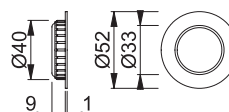

Art.nr.:
12031653

DB:
2354350