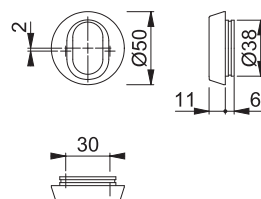

**HOPPE 659M Udvendig
multi-cylinderring 6-11mm**

- For oval cylinder
- F9714M matsort

Art.nr.:
11869082

DB:
2135328