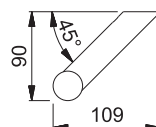

 Art.nr.:
11853694

 DB:
2354166

HOPPE 42KS Cylinderafdækning

- for PZ/-dråbeformet cylinder
- 9mm
- F9714M matsort

 Art.nr.:
3487125

 DB:
3487125

HOPPE Bøjlegreb design E5012

- Ø30mm - 1000/700mm med skrå ben
- Kan bestilles på mål
- F9714M matsort