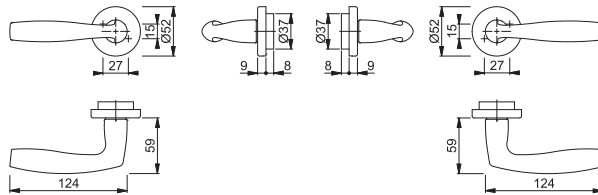

DB:
2048763

HOPPE New York
"One-fit" facadedørsgreb

- med Kvik-stift funktion
- DIN/SIS – underdele
- Dørtykkelse: 56-86mm
- Dobbeltvirkende returfjedre
- F9714M matsort

Art.nr.:
2354155

DB:
2354155

HOPPE Vitoria
"One-fit" facadedørsgreb

- med Kvik-stift funktion
- DIN/SIS – underdele
- Dørtykkelse: 56-86mm
- Dobbeltvirkende returfjedre
- F9714M matsort

Art.nr.:
2354154

DB:
2354154

HOPPE Hamburg
"One-fit" facadedørsgreb

- med Kvik-stift funktion
- DIN/SIS – underdele
- Dørtykkelse: 56-86mm
- Dobbeltvirkende returfjedre
- F9714M matsort