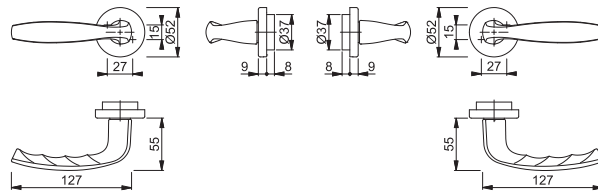

 Art nr:
12006932

 DB:
2366780

**HOPPE Model 499 Skydedørsskål til
indvendige døre**

- Blind
- F9714M matsort

 Art.nr.:
12031653

 DB:
2354350

**HOPPE Model 499 Skydedørsskål
til indvendige døre**

- slidset hoved med rød-hvid indikator/WC vrider
- Dørtykkelse: 38-42 mm
- F9714M matsort

 Art.nr.:
12031665

 DB:
2354351

HOPPE Tokyo
"One-fit" facadedørsgreb

- med Kvik-stift funktion
- DIN/SIS – underdele
- Dørtykkelse: 56-86mm
- Dobbeltvirkende returfjedre
- F9714M matsort

Art.nr.:
11747717

DB:
2048763

HOPPE New York
"One-fit" facadedørsgreb

- med Kvik-stift funktion
- DIN/SIS – underdele
- Dørtykkelse: 56-86mm
- Dobbeltvirkende returfjedre
- F9714M matsort

Art.nr.:
2354155

DB:
2354155

HOPPE Vitoria
"One-fit" facadedørsgreb

Art.nr.:
2110580

DB:
2110580

HOPPE Stockholm
"One-fit" facadedørsgreb

- med Kvik-stift funktion
- DIN/SIS – underdele
- Dørtykkelse: 56-86mm
- Dobbeltvirkende returfjedre
- F9714M matsort

Art.nr.:
2101733