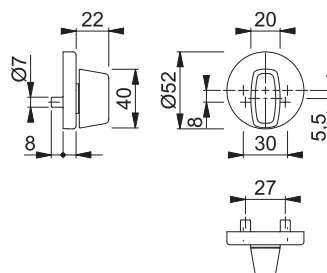

 Art.nr.:
11869008

 DB:
2135329

**HOPPE 659M Udvendig
multi-cylinderring 16-21mm**

- For oval cylinder
- F9714M matsort

 Art.nr.:
11869069

 DB:
2135330

**HOPPE 42FIS vridergreb
for facadedøre (modullås)**

- forsat 5,5mm.
- Inkl. medbringer, fæsteplade og cylinderskruer
- F9714M matsort

 Art.nr.:
11805663

 DB:
2265496

**HOPPE 59F Rokoko
6mm indvendig cylinderring**

- Inkl. M5x90mm kapskruer
- F9714M matsort

 Art.nr.:
12165895

 DB:
2362103

**HOPPE 59F Rokoko
8mm indvendig cylinderring**

- Inkl. M5x90mm kapskruer
- F9714M matsort