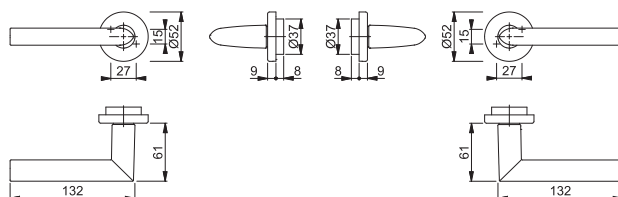

Art.nr.:
2101733

DB:
2101733