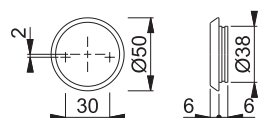

HOPPE Udvendig Blind cylinder-ring

- 6mm
- F9714M matsort

Art.nr.:
12009398

DB:
2354223