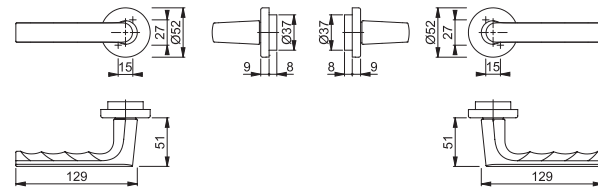

- med Kvik-stift funktion
- DIN/SIS – underdele
- Dørtykkelse: 56-86mm
- Dobbeltvirkende returfjedre
- F9714M matsort

Art.nr.:
2354154

DB:
2354154

HOPPE Hamburg
"One-fit" facadedørsgreb

- med Kvik-stift funktion
- DIN/SIS – underdele
- Dørtykkelse: 56-86mm
- Dobbeltvirkende returfjedre
- F9714M matsort