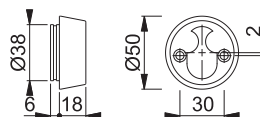

**HOPPE 59F Rokoko
18mm indvendig cylinderring**

- Inkl. M5x90mm kapskruer
- F9714M matsort

Art.nr.:
12160660

DB:
2362108