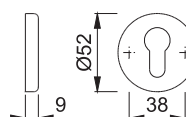

HOPPE 42KS Cylinderafdækning

- for PZ/-dråbeformet cylinder
- 9mm
- F9714M matsort

Art.nr.:
3487125

DB:
3487125