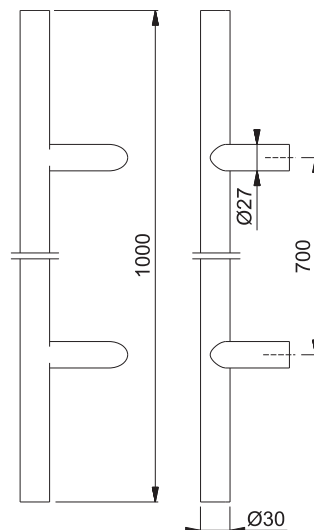

 Art.nr.:
12165979

 DB:
2362107

**HOPPE 59F Rokoko
18mm indvendig cylinderring**

- Inkl. M5x90mm kapskruer
- F9714M matsort

 Art.nr.:
12160660

 DB:
2362108

HOPPE Indvendig Blind cylinder-ring

- 6mm inkl. 2 stk. M5 x 90 mm kapskruer
- F9714M matsort

 Art.nr.:
12009441

 DB:
2354224

HOPPE Udvendig Blind cylinder-ring

- 6mm
- F9714M matsort

 Art.nr.:
12009398

 DB:
2354223

**HOPPE 42KS blindrosette
for indvendige døre (Boda 2014)**

- 37-42mm
- Sæt á 2 stk
- F9714M matsort

 Art.nr.:
11853694

 DB:
2354166

HOPPE 42KS Cylinderafdækning

- for PZ/-dråbeformet cylinder
- 9mm
- F9714M matsort

 Art.nr.:
3487125

 DB:
3487125

HOPPE Bøjlegreb design E5012

- Ø30mm - 1000/700mm med skrå ben
- Kan bestilles på mål
- F9714M matsort

Art.nr.:
11827646

DB:
2354165

HOPPE 58/42KV/42KV fast knop

- på rosette til påskruening
- F9714M matsort

Art.nr.:
11801141

DB:
2354163