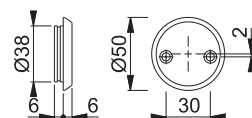

 Art.nr.:
12165979

 DB:
2362107

**HOPPE 59F Rokoko
18mm indvendig cylinderring**

- Inkl. M5x90mm kapskruer
- F9714M matsort

 Art.nr.:
12160660

 DB:
2362108

HOPPE Indvendig Blind cylinder-ring

- 6mm inkl. 2 stk. M5 x 90 mm kapskruer
- F9714M matsort