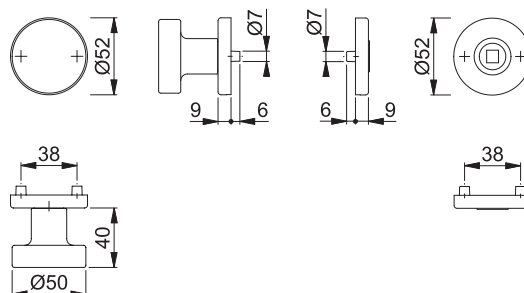

HOPPE 58/42KV/42KV fast knop

- på rosette til påskruening
- F9714M matsort

Art.nr.:
11801141

DB:
2354163