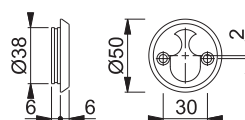

**HOPPE 59F Rokoko
6mm indvendig cylinderring**

- Inkl. M5x90mm kapskruer
- F9714M matsort

Art.nr.:
12165895

DB:
2362103