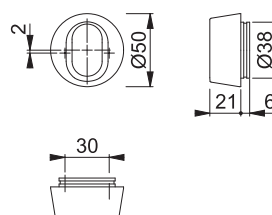

**HOPPE 659M Udvendig
multi-cylinderring 16-21mm**

- For oval cylinder
- F9714M matsort

Art.nr.:
11869069

DB:
2135330