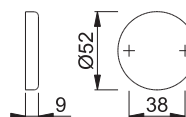

 Art.nr.:
12009441

 DB:
2354224

HOPPE Udvendig Blind cylinder-ring

- 6mm
- F9714M matsort

 Art.nr.:
12009398

 DB:
2354223

**HOPPE 42KS blindrosette
for indvendige døre (Boda 2014)**

- 37-42mm
- Sæt á 2 stk
- F9714M matsort