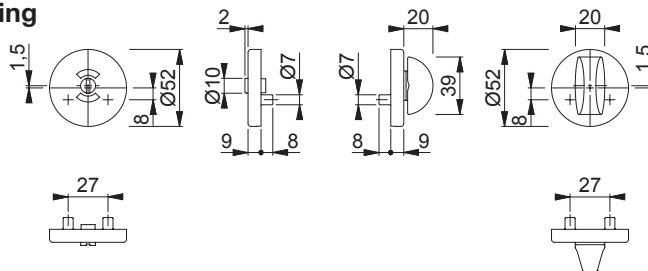

**HOPPE 42FIS Toiletbesætning
for indvendige døre**

- 1,5mm forsat (Boda2014)
- Rød/hvid indikator
- F9714M matsort

 Art nr:
11776705

 DB:
2267848

**HOPPE 42FIS Toiletbesætning
for modullås**

- 5,5mm forsat (ASSA565)
- Rød/hvid indikator
- F9714M matsort

 Art nr:
12006932

 DB:
2366780

**HOPPE Model 499 Skydedørsskål til
indvendige døre**

- Blind
- F9714M matsort

 Art.nr.:
12031653

 DB:
2354350

**HOPPE Model 499 Skydedørsskål
til indvendige døre**

- slidset hoved med rød-hvid indikator/WC vrider
- Dørtykkelse: 38-42 mm
- F9714M matsort