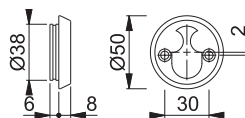

 Art.nr.:
11805663

 DB:
2265496

**HOPPE 59F Rokoko
6mm indvendig cylinderring**

- Inkl. M5x90mm kapskruer
- F9714M matsort

 Art.nr.:
12165895

 DB:
2362103

**HOPPE 59F Rokoko
8mm indvendig cylinderring**

- Inkl. M5x90mm kapskruer
- F9714M matsort