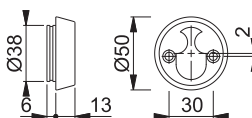

 Art.nr.:
12160684

 DB:
2362104

**HOPPE 59F Rokoko
11mm indvendig cylinderring**

- Inkl. M5x90mm kapskruer
- F9714M matsort

 Art.nr.:
12160714

 DB:
2362105

**HOPPE 59F Rokoko
13mm indvendig cylinderring**

- Inkl. M5x90mm kapskruer
- F9714M matsort