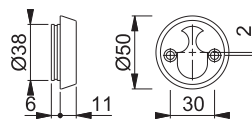

**HOPPE 59F Rokoko
11mm indvendig cylinderring**

- Inkl. M5x90mm kapskruer
- F9714M matsort

Art.nr.:
12160714

DB:
2362105