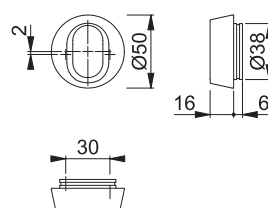

DB:
2101733

**HOPPE 659M Udvendig
multi-cylinderring 6-11mm**

- For oval cylinder
- F9714M matsort

 Art.nr.:
11869082

 DB:
2135328

**HOPPE 659M Udvendig
multi-cylinderring 11-16mm**

- For oval cylinder
- F9714M matsort