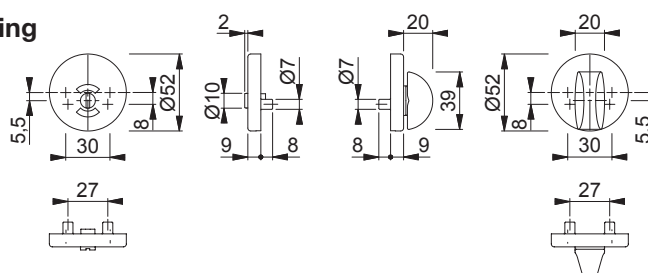

**HOPPE 42FIS Toiletbesætning
for indvendige døre**

- 1,5mm forsat (Boda2014)
- Rød/hvid indikator
- F9714M matsort

 Art nr:
11776705

 DB:
2267848

**HOPPE 42FIS Toiletbesætning
for modullås**

- 5,5mm forsat (ASSA565)
- Rød/hvid indikator
- F9714M matsort

 Art nr:
12006932

 DB:
2366780

**HOPPE Model 499 Skydedørsskål til
indvendige døre**

- Blind
- F9714M matsort

 Art.nr.:
12031653

 DB:
2354350

**HOPPE Model 499 Skydedørsskål
til indvendige døre**

- slidset hoved med rød-hvid indikator/WC vrider
- Dørtykkelse: 38-42 mm
- F9714M matsort