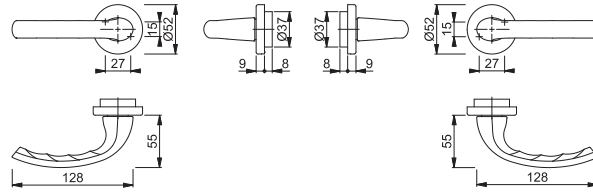

 Art nr:
12006932

 DB:
2366780

**HOPPE Model 499 Skydedørsskål til
indvendige døre**

- Blind
- F9714M matsort

 Art.nr.:
12031653

 DB:
2354350

**HOPPE Model 499 Skydedørsskål
til indvendige døre**

- slidset hoved med rød-hvid indikator/WC vrider
- Dørtykkelse: 38-42 mm
- F9714M matsort

 Art.nr.:
12031665

 DB:
2354351

HOPPE Tokyo
"One-fit" facadedørsgreb

- med Kvik-stift funktion
- DIN/SIS – underdele
- Dørtykkelse: 56-86mm
- Dobbeltvirkende returfjedre
- F9714M matsort

Art.nr.:
11747717

DB:
2048763

HOPPE New York
"One-fit" facadedørsgreb

- med Kvik-stift funktion
- DIN/SIS – underdele
- Dørtykkelse: 56-86mm
- Dobbeltvirkende returfjedre
- F9714M matsort

Art.nr.:
2354155

DB:
2354155

HOPPE Vitoria
"One-fit" facadedørsgreb