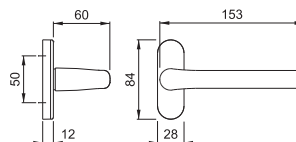

Art.nr.:
2116082

DB:
2272589

- HOPPE 1710RH/3346**
- for profilcylinder indvendig side
 - ingen cylinderudstansning og greb udvendig side
 - 68-72mm dørtykkelse
 - 3 gennemgående M5 skruer
 - F1 aluminium søveloxeret

Art.nr.:
3574448

DB:
2272594

- HOPPE 1710RH/3346**
- for profilcylinder indvendig side
 - for profilcylinder og fast knop udvendig side
 - 68-72mm dørtykkelse
 - 3 gennemgående M5 skruer
 - F1 aluminium søveloxeret

Art.nr.:
3842668

DB:
2272596

HOPPE 76G/20H

- smal roset med fast knop
- enkelt side
- F1 aluminium søveloxeret

Art.nr.:
3912021

DB:
2394063

HOPPE 1313G/55

- smal roset med returfjeder og monteret greb
- enkeltside
- F1-2 aluminium søveloxeret, mat

Art.nr.:
2899371

DB:
2395786

HOPPE 1710G/49

- smal roset med returfjeder og monteret greb
- F1-4 aluminium mat

Art.nr.:
1788733

DB:
2395787

HOPPE 30P

- smal roset med returfjeder
- F1 aluminium søveloxeret