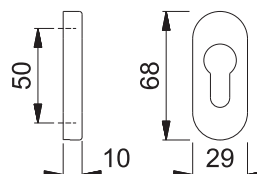

HOPPE 30PS

- smal roset for profilcylinder
- F1 aluminium søveloxeret

Art.nr.:
2622268

DB:
2394060