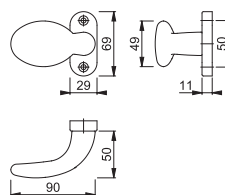

Art.nr.:
2116103

DB:
2272591

- HOPPE 1710RH/3346**
- ingen cylinderudstansning indvendig side
 - ingen cylinderudstansning udvendig side
 - 68-72mm dørtykkelse
 - 3 gennemgående M5 skruer
 - F1 aluminium søveloxeret

Art.nr.:
2116082

DB:
2272589

- HOPPE 1710RH/3346**
- for profilcylinder indvendig side
 - ingen cylinderudstansning og greb udvendig side
 - 68-72mm dørtykkelse
 - 3 gennemgående M5 skruer
 - F1 aluminium søveloxeret

Art.nr.:
3574448

DB:
2272594

- HOPPE 1710RH/3346**
- for profilcylinder indvendig side
 - for profilcylinder og fast knop udvendig side
 - 68-72mm dørtykkelse
 - 3 gennemgående M5 skruer
 - F1 aluminium søveloxeret

Art.nr.:
3842668

DB:
2272596

HOPPE 76G/20H

- smal roset med fast knop
- enkelt side
- F1 aluminium søveloxeret

Art.nr.:
3912021

DB:
2394063

HOPPE 1313G/55

- smal roset med returfjeder og monteret greb
- enkeltside
- F1-2 aluminium søveloxeret, mat