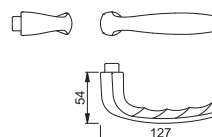

Art.nr.:
3574448

DB:
2272594

- HOPPE 1710RH/3346**
- for profilcylinder indvendig side
 - for profilcylinder og fast knop udvendig side
 - 68-72mm dørtykkelse
 - 3 gennemgående M5 skruer
 - F1 aluminium søveloxeret

Art.nr.:
2899371

DB:
2395786

HOPPE 1710G/49

- smal roset med returfjeder og monteret greb
- F1-4 aluminium mat

Art.nr.:
1788733

DB:
2395787

HOPPE 30P

- smal roset med returfjeder
- F1 aluminium søveloxeret

Art.nr.:
2622102

DB:
2394062

HOPPE 30PS

- smal roset for profilcylinder
- F1 aluminium søveloxeret

Art.nr.:
2622268

DB:
2394060

HOPPE Hamburg 1700

- grebsdel med Kvik-Stift
- enkeltside
- F1 aluminium søveloxeret

Art.nr.:
11783102

DB:
2377871

HOPPE New York 1810

- grebsdel med Kvik-Stift
- enkeltside
- F1 aluminium søveloxeret

Art.nr.:
11600019

DB:
2378832