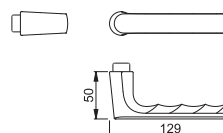

Art.nr.:
2899371

DB:
2395786

HOPPE 1710G/49

- smal roset med returfjeder og monteret greb
- F1-4 aluminium mat

Art.nr.:
1788733

DB:
2395787

HOPPE 30P

- smal roset med returfjeder
- F1 aluminium søveloxeret

Art.nr.:
2622102

DB:
2394062

HOPPE 30PS

- smal roset for profilcylinder
- F1 aluminium søveloxeret

Art.nr.:
2622268

DB:
2394060

HOPPE Hamburg 1700

- grebsdel med Kvik-Stift
- enkeltside
- F1 aluminium søveloxeret

Art.nr.:
11783102

DB:
2377871

HOPPE New York 1810

- grebsdel med Kvik-Stift
- enkeltside
- F1 aluminium søveloxeret

Art.nr.:
11600019

DB:
2378832