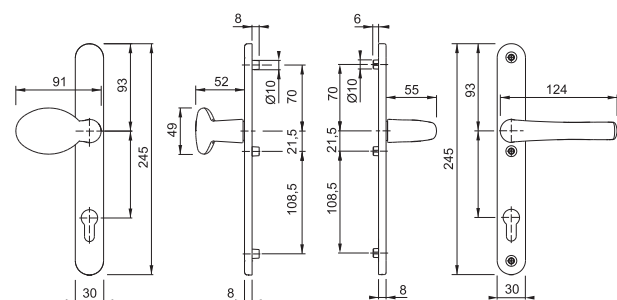

- HOPPE 1710RH/3346**
- for profilcylinder indvendig side
 - for profilcylinder udvendig side
 - 68-72mm dørtykkelse
 - 3 gennemgående M5 skruer
 - F1 aluminium søveloxeret

Art.nr.:
2115602

DB
5399912

- HOPPE 1710RH/3346**
- for profilcylinder indvendig side
 - ingen cylinderudstansning udvendig side
 - 68-72mm dørtykkelse
 - 3 gennemgående M5 skruer
 - F1 aluminium søveloxeret

Art.nr.:
2116103

DB:
2272591

- HOPPE 1710RH/3346**
- ingen cylinderudstansning indvendig side
 - ingen cylinderudstansning udvendig side
 - 68-72mm dørtykkelse
 - 3 gennemgående M5 skruer
 - F1 aluminium søveloxeret

Art.nr.:
2116082

DB:
2272589

- HOPPE 1710RH/3346**
- for profilcylinder indvendig side
 - ingen cylinderudstansning og greb udvendig side
 - 68-72mm dørtykkelse
 - 3 gennemgående M5 skruer
 - F1 aluminium søveloxeret

Art.nr.:
3574448

DB:
2272594

- HOPPE 1710RH/3346**
- for profilcylinder indvendig side
 - for profilcylinder og fast knop udvendig side
 - 68-72mm dørtykkelse
 - 3 gennemgående M5 skruer
 - F1 aluminium søveloxeret