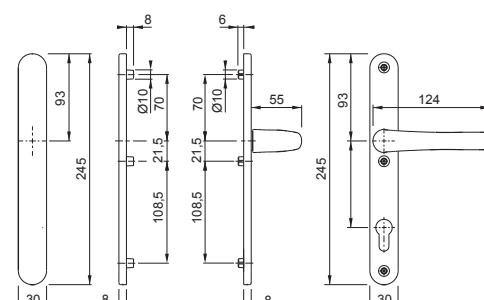

- HOPPE 1710RH/3346**
- for profilcylinder indvendig side
 - for profilcylinder udvendig side
 - 68-72mm dørtykkelse
 - 3 gennemgående M5 skruer
 - F1 aluminium søveloxeret

Art.nr.:
2115602

DB
5399912

- HOPPE 1710RH/3346**
- for profilcylinder indvendig side
 - ingen cylinderudstansning udvendig side
 - 68-72mm dørtykkelse
 - 3 gennemgående M5 skruer
 - F1 aluminium søveloxeret

Art.nr.:
2116103

DB:
2272591

- HOPPE 1710RH/3346**
- ingen cylinderudstansning indvendig side
 - ingen cylinderudstansning udvendig side
 - 68-72mm dørtykkelse
 - 3 gennemgående M5 skruer
 - F1 aluminium søveloxeret

Art.nr.:
2116082

DB:
2272589

- HOPPE 1710RH/3346**
- for profilcylinder indvendig side
 - ingen cylinderudstansning og greb udvendig side
 - 68-72mm dørtykkelse
 - 3 gennemgående M5 skruer
 - F1 aluminium søveloxeret

Art.nr.:
3574448

DB:
2272594

- HOPPE 1710RH/3346**
- for profilcylinder indvendig side
 - for profilcylinder og fast knop udvendig side
 - 68-72mm dørtykkelse
 - 3 gennemgående M5 skruer
 - F1 aluminium søveloxeret