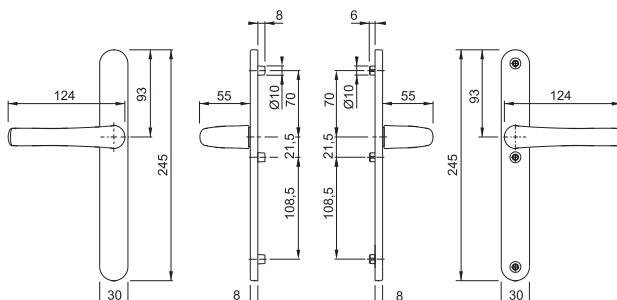

- HOPPE 1710RH/3346**
- for profilcylinder indvendig side
 - for profilcylinder udvendig side
 - 68-72mm dørtykkelse
 - 3 gennemgående M5 skruer
 - F1 aluminium søveloxeret

Art.nr.:
2115602

DB
5399912

- HOPPE 1710RH/3346**
- for profilcylinder indvendig side
 - ingen cylinderudstansning udvendig side
 - 68-72mm dørtykkelse
 - 3 gennemgående M5 skruer
 - F1 aluminium søveloxeret

Art.nr.:
2116103

DB:
2272591

- HOPPE 1710RH/3346**
- ingen cylinderudstansning indvendig side
 - ingen cylinderudstansning udvendig side
 - 68-72mm dørtykkelse
 - 3 gennemgående M5 skruer
 - F1 aluminium søveloxeret

Art.nr.:
2116082

DB:
2272589

- HOPPE 1710RH/3346**
- for profilcylinder indvendig side
 - ingen cylinderudstansning og greb udvendig side
 - 68-72mm dørtykkelse
 - 3 gennemgående M5 skruer
 - F1 aluminium søveloxeret

Art.nr.:
3574448

DB:
2272594

- HOPPE 1710RH/3346**
- for profilcylinder indvendig side
 - for profilcylinder og fast knop udvendig side
 - 68-72mm dørtykkelse
 - 3 gennemgående M5 skruer
 - F1 aluminium søveloxeret