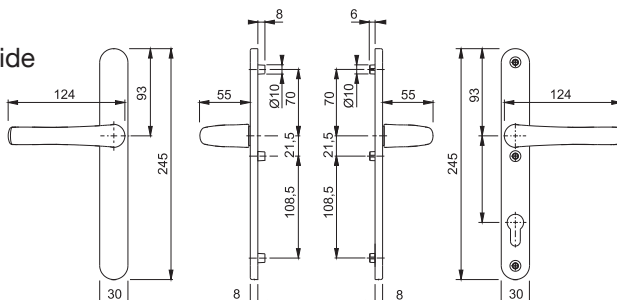

- HOPPE 1710RH/3346**
- for profilcylinder indvendig side
 - for profilcylinder udvendig side
 - 68-72mm dørtykkelse
 - 3 gennemgående M5 skruer
 - F1 aluminium søveloxeret

Art.nr.:
2115602

DB
5399912

- HOPPE 1710RH/3346**
- for profilcylinder indvendig side
 - ingen cylinderudstansning udvendig side
 - 68-72mm dørtykkelse
 - 3 gennemgående M5 skruer
 - F1 aluminium søveloxeret

Art.nr.:
2116103

DB:
2272591

- HOPPE 1710RH/3346**
- ingen cylinderudstansning indvendig side
 - ingen cylinderudstansning udvendig side
 - 68-72mm dørtykkelse
 - 3 gennemgående M5 skruer
 - F1 aluminium søveloxeret

Art.nr.:
2116082

DB:
2272589

- HOPPE 1710RH/3346**
- for profilcylinder indvendig side
 - ingen cylinderudstansning og greb udvendig side
 - 68-72mm dørtykkelse
 - 3 gennemgående M5 skruer
 - F1 aluminium søveloxeret

Art.nr.:
3574448

DB:
2272594

- HOPPE 1710RH/3346**
- for profilcylinder indvendig side
 - for profilcylinder og fast knop udvendig side
 - 68-72mm dørtykkelse
 - 3 gennemgående M5 skruer
 - F1 aluminium søveloxeret