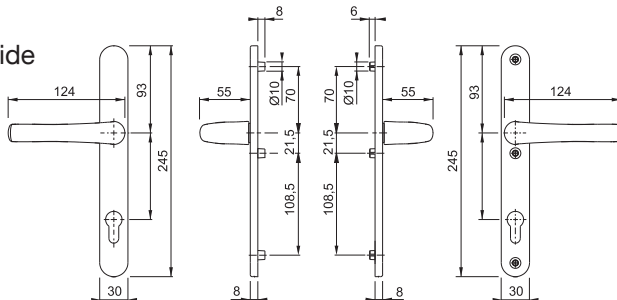

- HOPPE 1710RH/3346**
- for profilcylinder indvendig side
 - for profilcylinder udvendig side
 - 68-72mm dørtykkelse
 - 3 gennemgående M5 skruer
 - F1 aluminium søveloxeret

Art.nr.:
2115602

DB
5399912

- HOPPE 1710RH/3346**
- for profilcylinder indvendig side
 - ingen cylinderudstansning udvendig side
 - 68-72mm dørtykkelse
 - 3 gennemgående M5 skruer
 - F1 aluminium søveloxeret

Art.nr.:
2116103

DB:
2272591

- HOPPE 1710RH/3346**
- ingen cylinderudstansning indvendig side
 - ingen cylinderudstansning udvendig side
 - 68-72mm dørtykkelse
 - 3 gennemgående M5 skruer
 - F1 aluminium søveloxeret

Art.nr.:
2116082

DB:
2272589

- HOPPE 1710RH/3346**
- for profilcylinder indvendig side
 - ingen cylinderudstansning og greb udvendig side
 - 68-72mm dørtykkelse
 - 3 gennemgående M5 skruer
 - F1 aluminium søveloxeret

Art.nr.:
3574448

DB:
2272594

- HOPPE 1710RH/3346**
- for profilcylinder indvendig side
 - for profilcylinder og fast knop udvendig side
 - 68-72mm dørtykkelse
 - 3 gennemgående M5 skruer
 - F1 aluminium søveloxeret