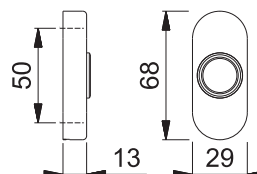

Art.nr.:
2116082

DB:
2272589

- HOPPE 1710RH/3346**
- for profilcylinder indvendig side
 - ingen cylinderudstansning og greb udvendig side
 - 68-72mm dørtykkelse
 - 3 gennemgående M5 skruer
 - F1 aluminium søveloxeret

Art.nr.:
3574448

DB:
2272594

- HOPPE 1710RH/3346**
- for profilcylinder indvendig side
 - for profilcylinder og fast knop udvendig side
 - 68-72mm dørtykkelse
 - 3 gennemgående M5 skruer
 - F1 aluminium søveloxeret

Art.nr.:
2899371

DB:
2395786

HOPPE 1710G/49

- smal roset med returfjeder og monteret greb
- F1-4 aluminium mat

Art.nr.:
1788733

DB:
2395787

HOPPE 30P

- smal roset med returfjeder
- F1 aluminium søveloxeret