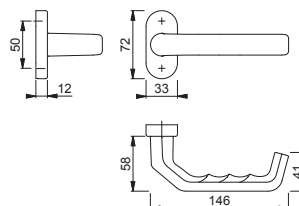

Art.nr.:
2116082

DB:
2272589

- HOPPE 1710RH/3346**
- for profilcylinder indvendig side
 - ingen cylinderudstansning og greb udvendig side
 - 68-72mm dørtykkelse
 - 3 gennemgående M5 skruer
 - F1 aluminium søveloxeret

Art.nr.:
3574448

DB:
2272594

- HOPPE 1710RH/3346**
- for profilcylinder indvendig side
 - for profilcylinder og fast knop udvendig side
 - 68-72mm dørtykkelse
 - 3 gennemgående M5 skruer
 - F1 aluminium søveloxeret

Art.nr.:
3842668

DB:
2272596

HOPPE 76G/20H

- smal roset med fast knop
- enkelt side
- F1 aluminium søveloxeret

Art.nr.:
3912021

DB:
2394063

HOPPE 1313G/55

- smal roset med returfjeder og monteret greb
- enkeltside
- F1-2 aluminium søveloxeret, mat

Art.nr.:
2899371

DB:
2395786

HOPPE 1710G/49

- smal roset med returfjeder og monteret greb
- F1-4 aluminium mat

Art.nr.:
1788733

DB:
2395787

HOPPE 30P

- smal roset med returfjeder
- F1 aluminium søveloxeret