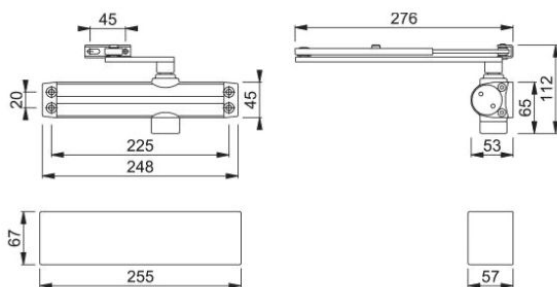

Produktdatablad

Perform

AR1500

ARRONE dørlukker:

- Effektstørrelse: 2 til 4 justerbar med fjederspænding
- Funktion: Lukning, lukke forsinkelse, lukkehastighed, sluttryk
- Dæksel: Kasse dæksel
- Maksimal dørbredde: 1.100 mm
- Maksimal dørvægt: 80 kg
- Vellykket typetestet for overensstemmelse med alle kravene i **BS EN 1154:1997**
- Brandtestet i henhold til **BS EN 1634 del 1**. Vurderet til brug på 30, 60 og 120 minutter på branddøre af træ og 240 minutter på branddøre af stål.
- CE-mærket: AD0124, UKCA-mærket: AD7683
- Certificeret-godkendt: CF294, CE DOP: HUK0001, UKCA DOP: HUK0001-UK

Artikelnummer	87115622
Model	AR1500-SE/SE
Stregkode	5051358060791
Oprindelsesland	Taiwan
Toldkode	83026000
Dørtype	Træ
Maximum dørbredde	1100mm
Maximum dørvægt	80 kg
Lukkestyrke	EN 2-4
Åbningsvinkel	Max 105 grader
Arm type	Saks
Farve	Sølv
Dimensioner	248x45x53,5 mm
Slagsenhed	1
Yderkarton	6