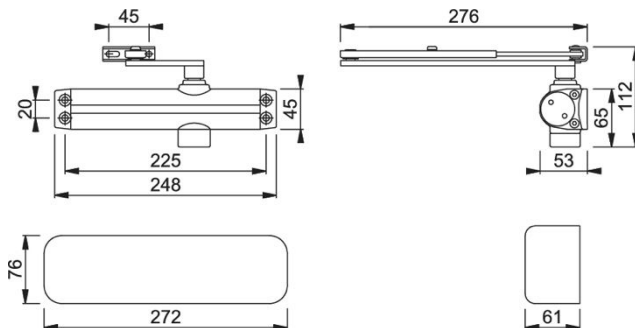

Produktdatablad

Plus

AR3500

ARRONE dørlukker:

- Effektstørrelse: 2 til 4 justerbar med fjederspænding
- Funktion: Lukning, lukke forsinkelse, lukkehastighed, sluttryk
- Dæksel: Designer cover
- Maksimal dørbredde: 1.100 mm
- Maksimal dørvægt: 80 kg
- Vellykket typetestet for overensstemmelse med alle kravene i **BS EN 1154:1997**
- Brandtestet i henhold til **BS EN 1634** del 1. Vurderet til brug på 30, 60 og 120 minutter på branddøre af træ og 240 minutter på branddøre af stål.
- CE-mærket: AD0009, UKCA-mærket: AD7695
- Certificeret-godkendt: CF294, CE DOP: HUK0019, UKCA DOP: HUK0019-UK

| | |
|-------------------|--------------------------|
| Artikelnummer | 87101068 |
| Model | AR3500-D-PB/PB |
| Stregkode | 5051358014053 |
| Oprindelsesland | Taiwan |
| Toldkode | 83026000 |
| Dørtype | Træ |
| Maximum dørbredde | 1100mm |
| Maximum dørvægt | 80 kg |
| Lukkestyrke | EN 2-4 |
| Åbningsvinkel | Max 105 grader |
| Arm type | Saks |
| Farve | Poleret messing (pålagt) |
| Dimensioner | 248x45x53,5 mm |
| Slagsenhed | 1 |
| Yderkarton | 6 |