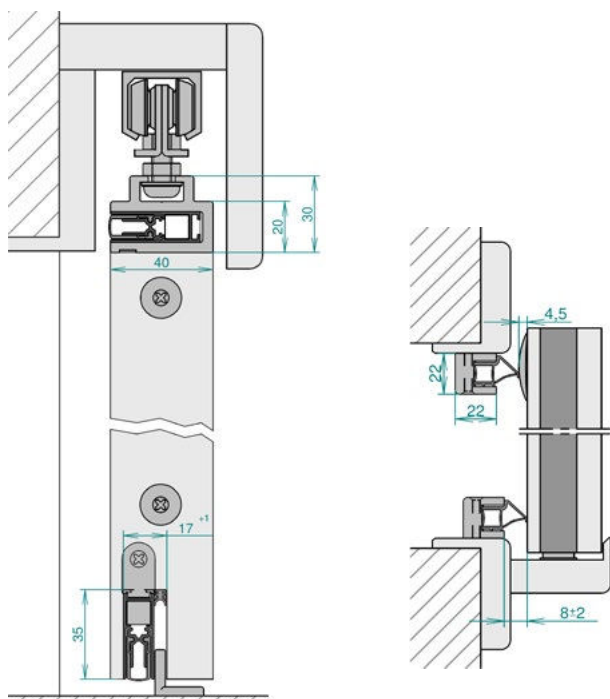

Automatiske tætningslister

TIL SKYDEDØRE I TRÆ

Besøg os på:

www.kh-trade.dk | www.healthyspaces.dk

KH TRADE - Theilgaards Allé 3 - Den Hvide By - DK 4600 Køge

KH TRADE 

VHH M-12 (sæt)

- / Top- og bundtætning til skydedøre
- / Tilhørende adapter for montering i top af døren
- / Kan monteres på både skjulte og udepåliggende skydedøre
- / Kan monteres på de fleste skydedørsskinner som bruger M8 maskinskrue
- / Magnet medfølger for skydedør uden låsekasse
- / Kan kombineres med 'ZD Slide 12/12' lodret tætningsliste

TEKNISK DATA

Schall-Ex® Slide M-12 SLA

Anvendes til	Skydedøre i træ
Aktivering/funktion	Enkel funktion
Materiale	Flammehæmmende og selvslukkende silikone
Montering	Bund: Indsættes i udfræsning, skrues fast Top: Indsættes i adapter, skrues fast
Standard længder	708, 833, 958, 1083, 1208mm (Kan afkortes: 125mm)
Min./max længder	280mm / 1958mm
Tilbehør	5106
Art.Nr.	1-839